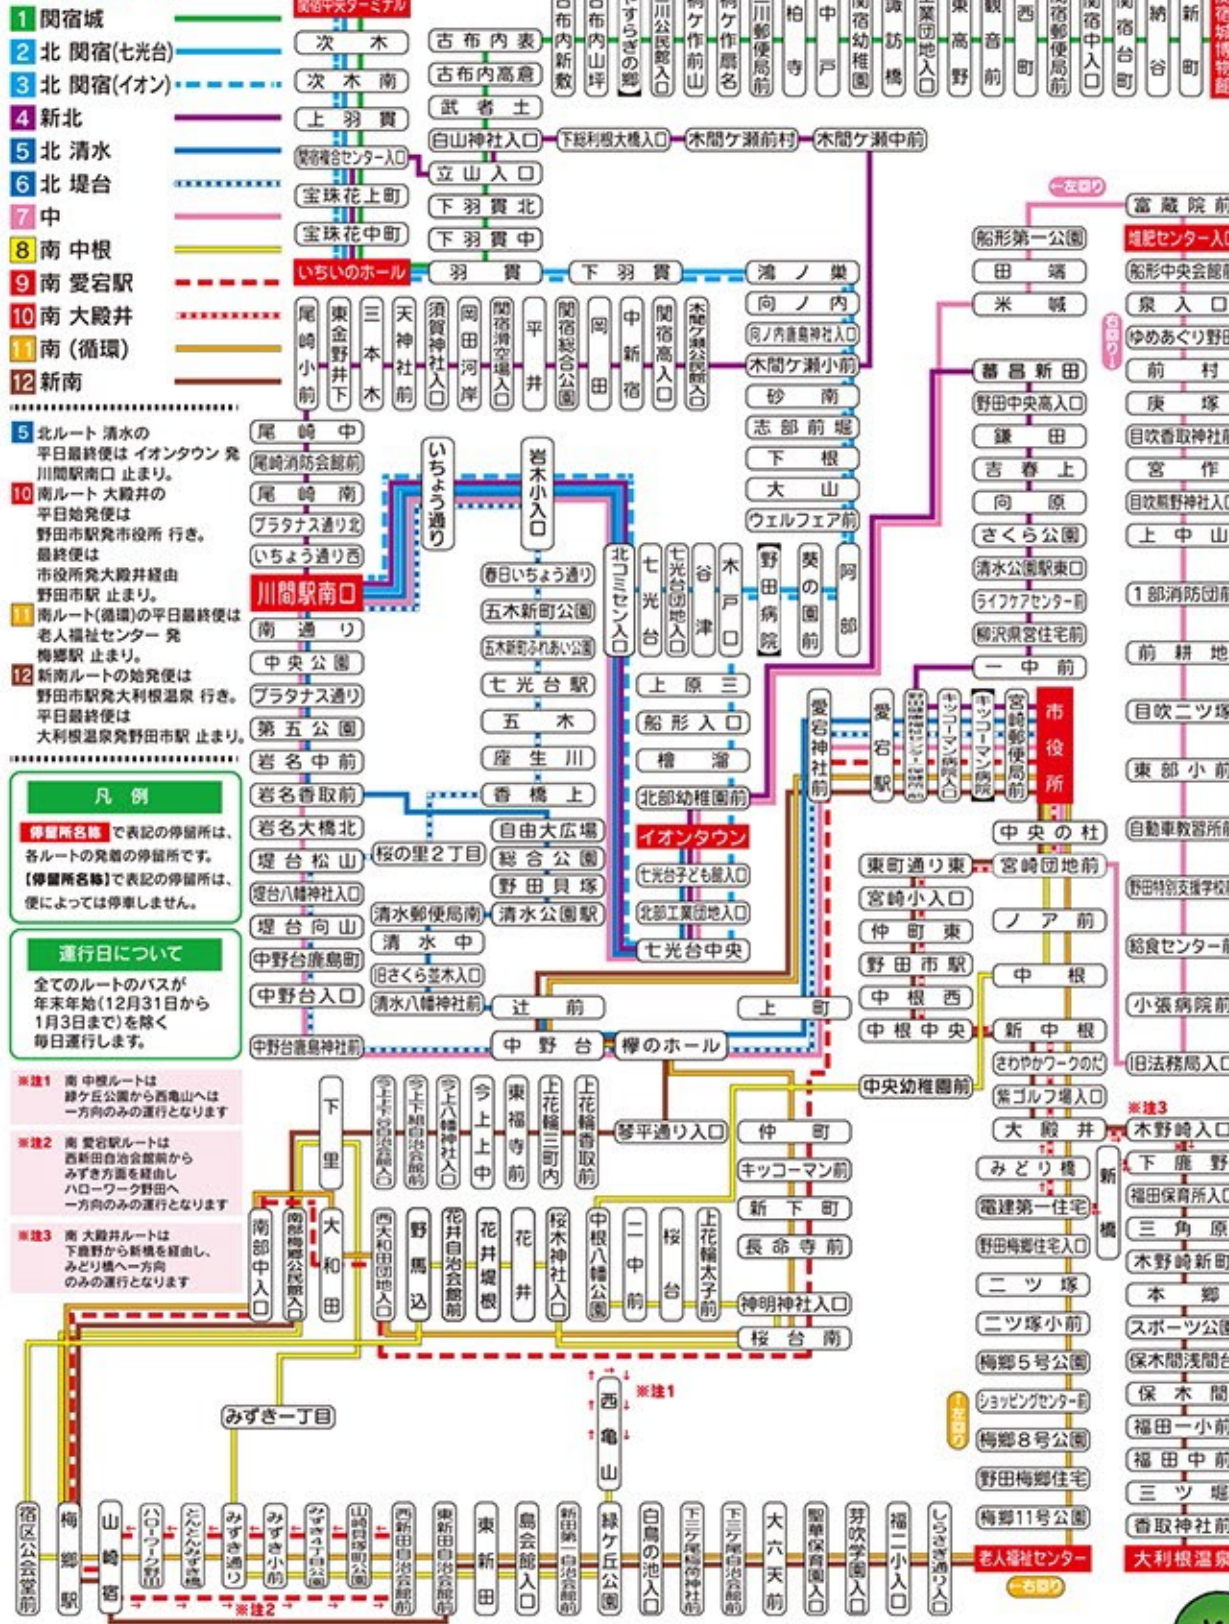

野田市 まめバスルート

平成31年4月1日 現在

全12ルート

- 凡例**
- 停留所名** で表記の停留所は、各ルートの発着の停留所です。
【停留所名】で表記の停留所は、便によっては停車しません。
- 運行日について**
- 全てのルートのバスが年末年始(12月31日から1月3日まで)を除く毎日運行します。
- ※1 南中根ルートは緑ヶ丘公園から西亀山へは一方のみの運行となります
 - ※2 南大根ルートは西新田自治会館前からみずき方面を經由しハローワーク野田へ一方のみの運行となります
 - ※3 南大根ルートは下野村から新橋を經由し、みどり橋へ一方のみの運行となります

まめバスについて

まめバスは、野田市と関宿町の合併を機に、平成16年1月9日から運行を開始しました。ミニサイズのノンステップバスで、名称は、市民からの公募により、小回りのきく「ミニサイズ」であること、市民のみならず「こまめ」に乗ってもらいたいこと、野田市が全国有数の「枝豆」の産地であることから「まめバス」と決定しました。

運賃は、100円均一です。ただし、小学生は50円、乳幼児は無料、障がい者は障がい者手帳の提示により50円(同乗する付添人等1人も50円)です。また、1日乗車券も大人200円、小学生は100円、障がい者は障がい者手帳の提示により100円(同乗する付添人等1人も100円)で購入できますので、車内でお買い求めください。

まめバス公式キャラクター 「まめ太郎」

※1: (みどり)と水のまちづくり(環)
※2: (月・祝祭日を除く)
※3: フリーダイヤル 0120-508-018