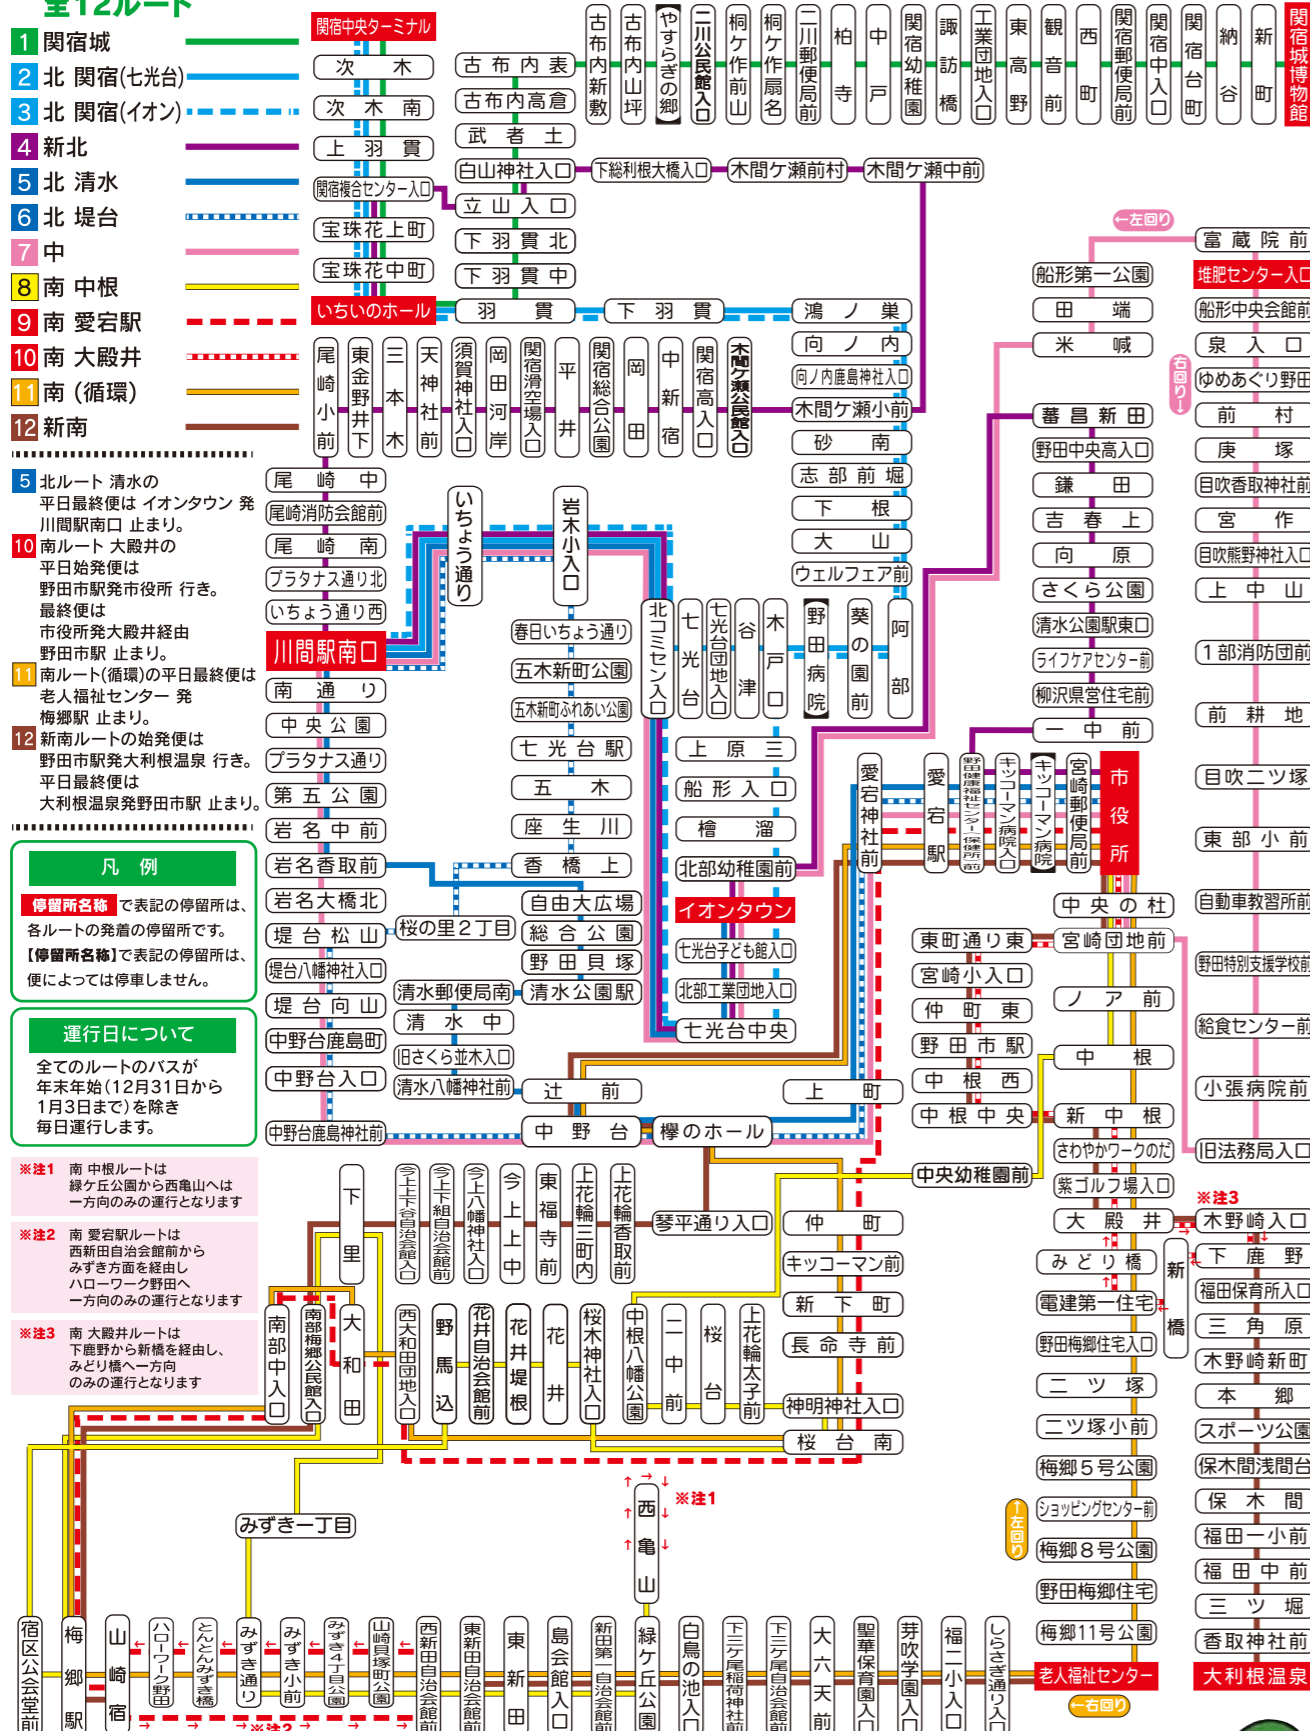

まめバスについて

まめバスは、野田市と関宿町の合併を機に、平成16年1月9日から運行を開始しました。ミニサイズのノンステップバスで、名称は、市民からの公募により、小回りのきく「ミニサイズ」であること、市民のみなさんに「こまめ」に乗ってみたいということ、野田市が全国有数の「枝豆」の産地であることから「まめバス」と決定しました。

運賃は、100円均一です。ただし、小学生は50円、乳幼児は無料、障がい者は障がい者手帳の提示により50円(同乗する付添人等1人も50円)です。また、1日乗車券も大人200円、小学生は100円、障がい者は障がい者手帳の提示により100円(同乗する付添人等1人も100円)で購入できますので、車内でお買い求めください。

関宿の歴史
 しょうゆが香る食文化
 プレイスポット
 コウソウのいる自然
 おすすめの周遊コース
 手みやげ
 グルメ
 知ってお得情報
 おまつりイベント
 野田市マップ
 バスルート案内
 主な掲載施設

関宿の歴史
 しょうゆが香る食文化
 プレイスポット
 コウソウのいる自然
 おすすめの周遊コース
 手みやげ
 グルメ
 知ってお得情報
 おまつりイベント
 野田市マップ
 バスルート案内
 主な掲載施設